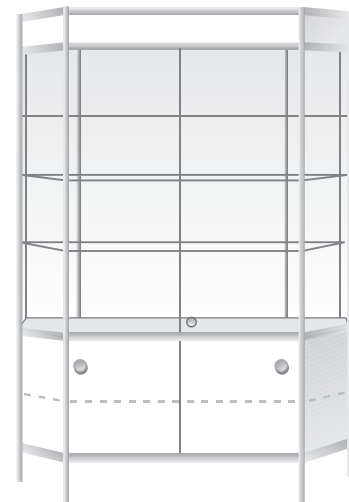

PRAFIT

VITRIINIT

Nro 1460
Yhdistelmävitriini
Perusmoduuli 1000x400x2050

Nro 1465
1000 x 450 x 1000

Messuvitriini
Nro 1467
1000 x 400 x 1000 taustalla
Irroitettavat putkijalat
H=900 Ø 60mm

Nro 1410
korkeus 2050

Nro 1412
korkeus 2050

Nro 1414
korkeus 2050

Nro 1416
korkeus 2050

Tunnettua ja luotettavaa Prafit -laatua

Alumiiniprofiili ja lasi ovat yhdessä näyttävä, korkeatasoinen yhdistelmä, josta toteutamme niin pieniä, yksittäisiä kohteita kuin suuria myymäläkokonaisuuksia.

Nro 1440
1000 X 400 X 2050
taustalevyllä

Nro 1442
1000 X 400 X 2050
taustalevyllä

Nro 1444
1000 X 400 X 2050
taustalevyllä

Nro 1430
H = 2050
taustalevyllä

Nro 1432
H = 2050
taustalevyllä

Nro 1434
H = 2050

Nro 1436
500 x 500 x 1800

Nro 1446
1000 x 300 x 2050
taustalevyllä

Nro 1448
900 x 450 x 2050
taustalevyllä

Nro 1450
1000 x 400 x 1800

Vitriineihin saatavana seuraavat lisävarusteet: valaistus, pyörät, lukittava alakaappi ja peilitausta.