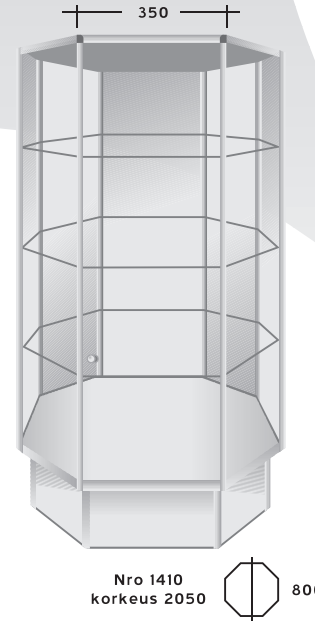

PRAFIT

VITRIINIT

Nro 1460
Yhdistelmävitriini
Perusmoduuli 1000x400x2050

Nro 1465
1000 x 450 x 1000

Messuvitriini
Nro 1467
1000 x 400 x 1000 taustalla
Irroitettavat putkijalat
H=900 Ø 60mm

Nro 1410
korkeus 2050

Nro 1412
korkeus 2050

Nro 1414
korkeus 2050

Nro 1416
korkeus 2050

Tunnettua ja luotettavaa Prafit -laatua

Alumiiniprofiili ja lasi ovat yhdessä näyttävä, korkeatasoinen yhdistelmä, josta toteutamme niin pieniä, yksittäisiä kohteita kuin suuria myymäläkokonaisuuksia.

Nro 1440
1000 X 400 X 2050
taustalevyllä

Nro 1442
1000 X 400 X 2050
taustalevyllä

Nro 1444
1000 X 400 X 2050
taustalevyllä

Nro 1430
H = 2050
taustalevyllä

Nro 1432
H = 2050
taustalevyllä

Nro 1434
H = 2050

Nro 1436
500 x 500 x 1800

Nro 1446
1000 x 300 x 2050
taustalevyllä

Nro 1448
900 x 450 x 2050
taustalevyllä

Nro 1450
1000 x 400 x 1800

Vitriineihin saatavana seuraavat lisävarusteet: valaistus, pyörät, lukittava alakaappi ja peilitausta.