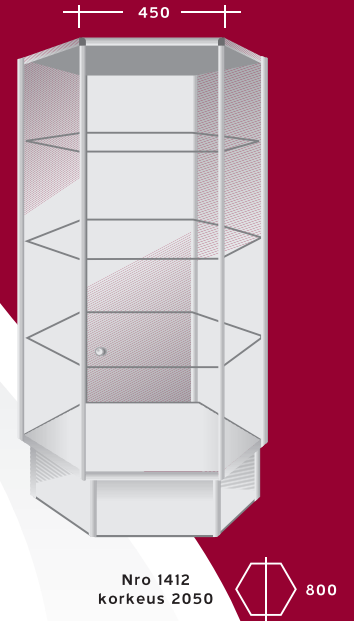

PRAFIT

VITRIINIT

Nro 1460
Yhdistelmävitriini
Perusmoduuli 1000x400x2050

Nro 1465
1000 x 450 x 1000

Messuvitriini
Nro 1467
1000 x 400 x 1000 taustalla
Irroitettavat putkijalat
H=900 Ø 60mm

Nro 1410
korkeus 2050

Nro 1412
korkeus 2050

Nro 1414
korkeus 2050

Nro 1416
korkeus 2050

Tunnettua ja luotettavaa Prafit -laatua

Alumiiniprofiili ja lasi ovat yhdessä näyttävä, korkeatasoinen yhdistelmä, josta toteutamme niin pieniä, yksittäisiä kohteita kuin suuria myymäläkokonaisuuksia.

Nro 1440
1000 X 400 X 2050
taustalevyllä

Nro 1442
1000 X 400 X 2050
taustalevyllä

Nro 1444
1000 X 400 X 2050
taustalevyllä

Nro 1430
H = 2050
taustalevyllä

Nro 1432
H = 2050
taustalevyllä

Nro 1434
H = 2050

Nro 1436
500 x 500 x 1800

Nro 1446
1000 x 300 x 2050
taustalevyllä

Nro 1448
900 x 450 x 2050
taustalevyllä

Nro 1450
1000 x 400 x 1800

Vitriineihin saatavana seuraavat lisävarusteet: valaistus, pyörät, lukittava alakaappi ja peilitausta.