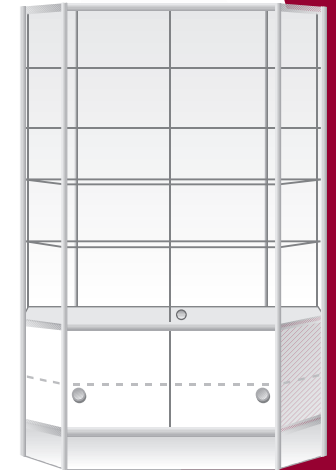

PRAFIT

VITRIINIT

Nro 1460
Yhdistelmävitriini
Perusmoduuli 1000x400x2050

Nro 1465
1000 x 450 x 1000

Messuvitriini
Nro 1467
1000 x 400 x 1000 taustalla
Irroitettavat putkijalat
H=900 Ø 60mm

Nro 1410
korkeus 2050

Nro 1412
korkeus 2050

Nro 1414
korkeus 2050

Nro 1416
korkeus 2050

Tunnettua ja luotettavaa Prafit -laatua

Alumiiniprofiili ja lasi ovat yhdessä näyttävä, korkeatasoinen yhdistelmä, josta toteutamme niin pieniä, yksittäisiä kohteita kuin suuria myymäläkokonaisuuksia.

Nro 1440
1000 X 400 X 2050
taustalevyllä

Nro 1442
1000 X 400 X 2050
taustalevyllä

Nro 1444
1000 X 400 X 2050
taustalevyllä

Nro 1430
H = 2050
taustalevyllä

Nro 1432
H = 2050
taustalevyllä

Nro 1434
H = 2050

Nro 1436
500 x 500 x 1800

Nro 1446
1000 x 300 x 2050
taustalevyllä

Nro 1448
900 x 450 x 2050
taustalevyllä

Nro 1450
1000 x 400 x 1800

Vitriineihin saatavana seuraavat lisävarusteet: valaistus, pyörät, lukittava alakaappi ja peilitausta.