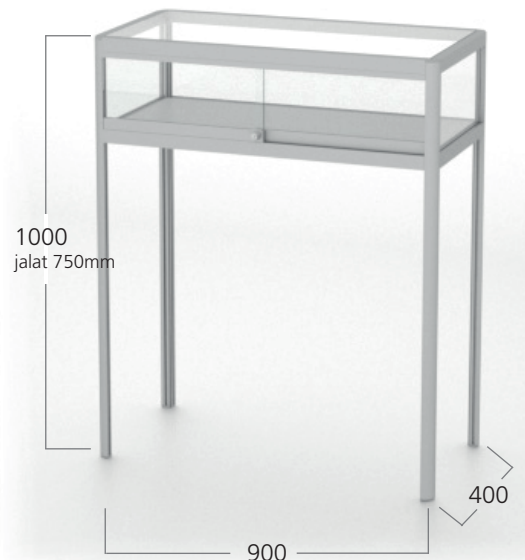

Tuote 1450

Tuote 1465

Tuote 1422

Tuote 1436

Tuote 1467

Tuote 1423

Alumiiniprofiili ja lasi ovat yhdessä näyttävä, korkeatasoinen yhdistelmä. Luettelosta näet vakiomallimme, mutta toteutamme vitriinejä ja kokonaisuuksia myös mittatilaustyönä asiakkaan tarpeen mukaan. Kaikki vitriinimme valmistetaan tehtaallamme Suomessa.

Profiilit ovat eloksoitua alumiinia. Levyväri vaihtoehtoja on useita.

Saatavana olevat lisävarusteet:

- valaistus
- lukittava alakaappi
- peili-, levy- tai huopatausta
- profiilit on mahdollista maalata eri sävyyn