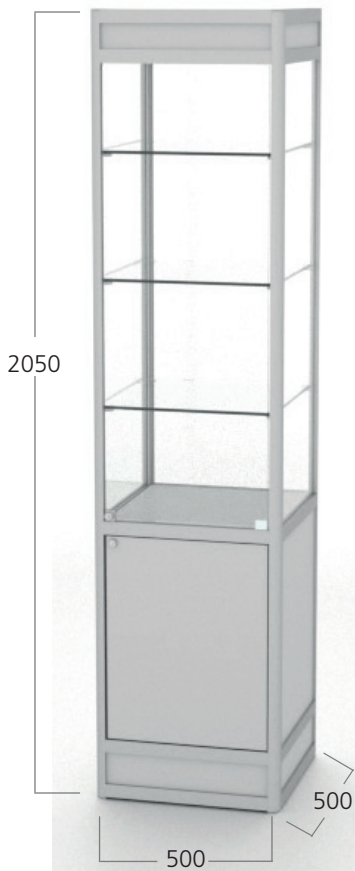

Tuote 1450

Tuote 1465

Tuote 1422

Tuote 1436

Tuote 1467

Tuote 1423

Alumiiniprofiili ja lasi ovat yhdessä näyttävä, korkeatasoinen yhdistelmä. Luettelosta näet vakiomallimme, mutta toteutamme vitriinejä ja kokonaisuuksia myös mittatilaustyönä asiakkaan tarpeen mukaan. Kaikki vitriinimme valmistetaan tehtaallamme Suomessa.

Profiilit ovat eloksoitua alumiinia. Levyväri vaihtoehtoja on useita.

Saatavana olevat lisävarusteet:

- valaistus
- lukittava alakaappi
- peili-, levy- tai huopatausta
- profiilit on mahdollista maalata eri sävyyn