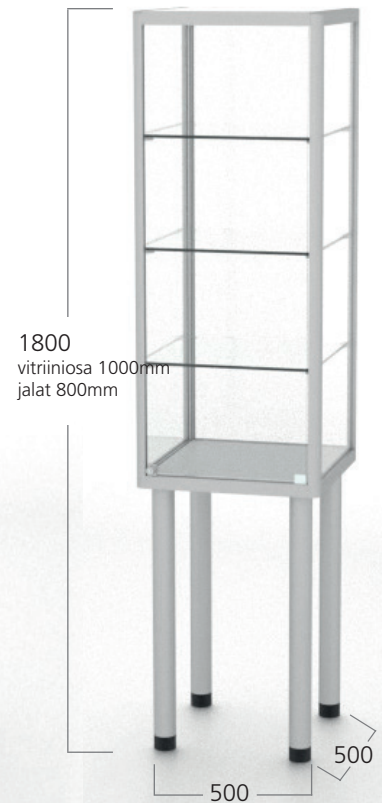

Tuote 1450

Tuote 1465

Tuote 1422

Tuote 1436

Tuote 1467

Tuote 1423

Alumiiniprofiili ja lasi ovat yhdessä näyttävä, korkeatasoinen yhdistelmä. Luettelosta näet vakiomallimme, mutta toteutamme vitriinejä ja kokonaisuuksia myös mittatilaustyönä asiakkaan tarpeen mukaan. Kaikki vitriinimme valmistetaan tehtaallamme Suomessa.

Profiilit ovat eloksoitua alumiinia. Levyväri vaihtoehtoja on useita.

Saatavana olevat lisävarusteet:

- valaistus
- lukittava alakaappi
- peili-, levy- tai huopatausta
- profiilit on mahdollista maalata eri sävyyn