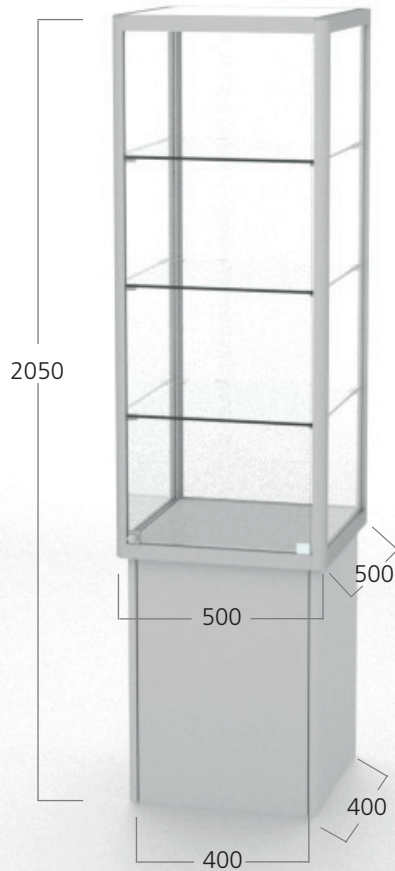

Tuote 1450

Tuote 1465

Tuote 1422

Tuote 1436

Tuote 1467

Tuote 1423

Alumiiniprofiili ja lasi ovat yhdessä näyttävä, korkeatasoinen yhdistelmä. Luettelosta näet vakiomallimme, mutta toteutamme vitriinejä ja kokonaisuuksia myös mittatilaustyönä asiakkaan tarpeen mukaan. Kaikki vitriinimme valmistetaan tehtaallamme Suomessa.

Profiilit ovat eloksoitua alumiinia. Levyväri vaihtoehtoja on useita.

Saatavana olevat lisävarusteet:

- valaistus
- lukittava alakaappi
- peili-, levy- tai huopatausta
- profiilit on mahdollista maalata eri sävyyn