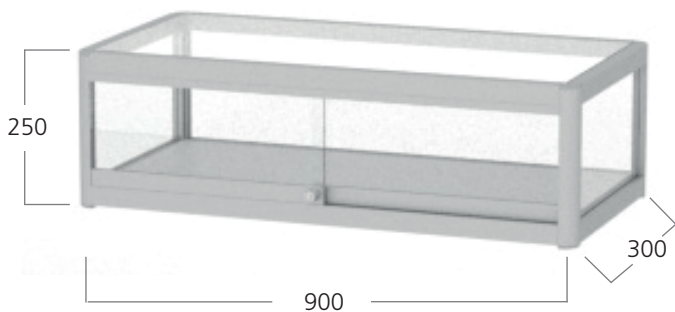

Tuote 1450

Tuote 1465

Tuote 1422

Tuote 1436

Tuote 1467

Tuote 1423

Alumiiniprofiili ja lasi ovat yhdessä näyttävä, korkeatasoinen yhdistelmä. Luettelosta näet vakiomallimme, mutta toteutamme vitriinejä ja kokonaisuuksia myös mittatilaustyönä asiakkaan tarpeen mukaan. Kaikki vitriinimme valmistetaan tehtaallamme Suomessa.

Profiilit ovat eloksoitua alumiinia. Levyväri vaihtoehtoja on useita.

Saatavana olevat lisävarusteet:

- valaistus
- lukittava alakaappi
- peili-, levy- tai huopatausta
- profiilit on mahdollista maalata eri sävyyn